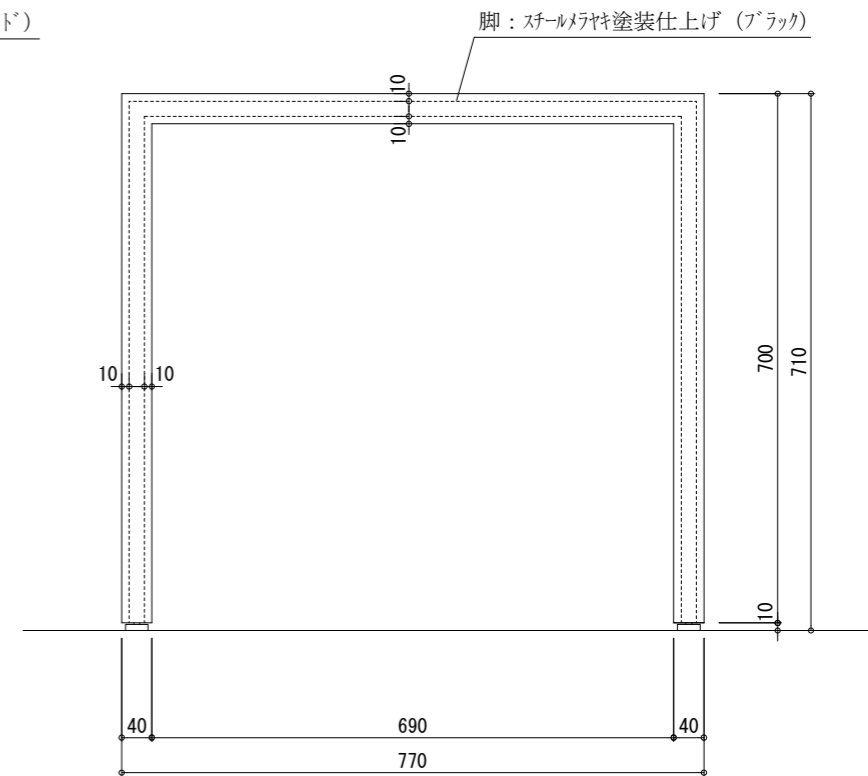

平面図

正面図

側面図

CHECK	DESIGN	DATE	2020.06.08	NAME	T 01
De'plas+	Shinpuku	SCALE	1/10	TITLE	家具製作図

NO.
01