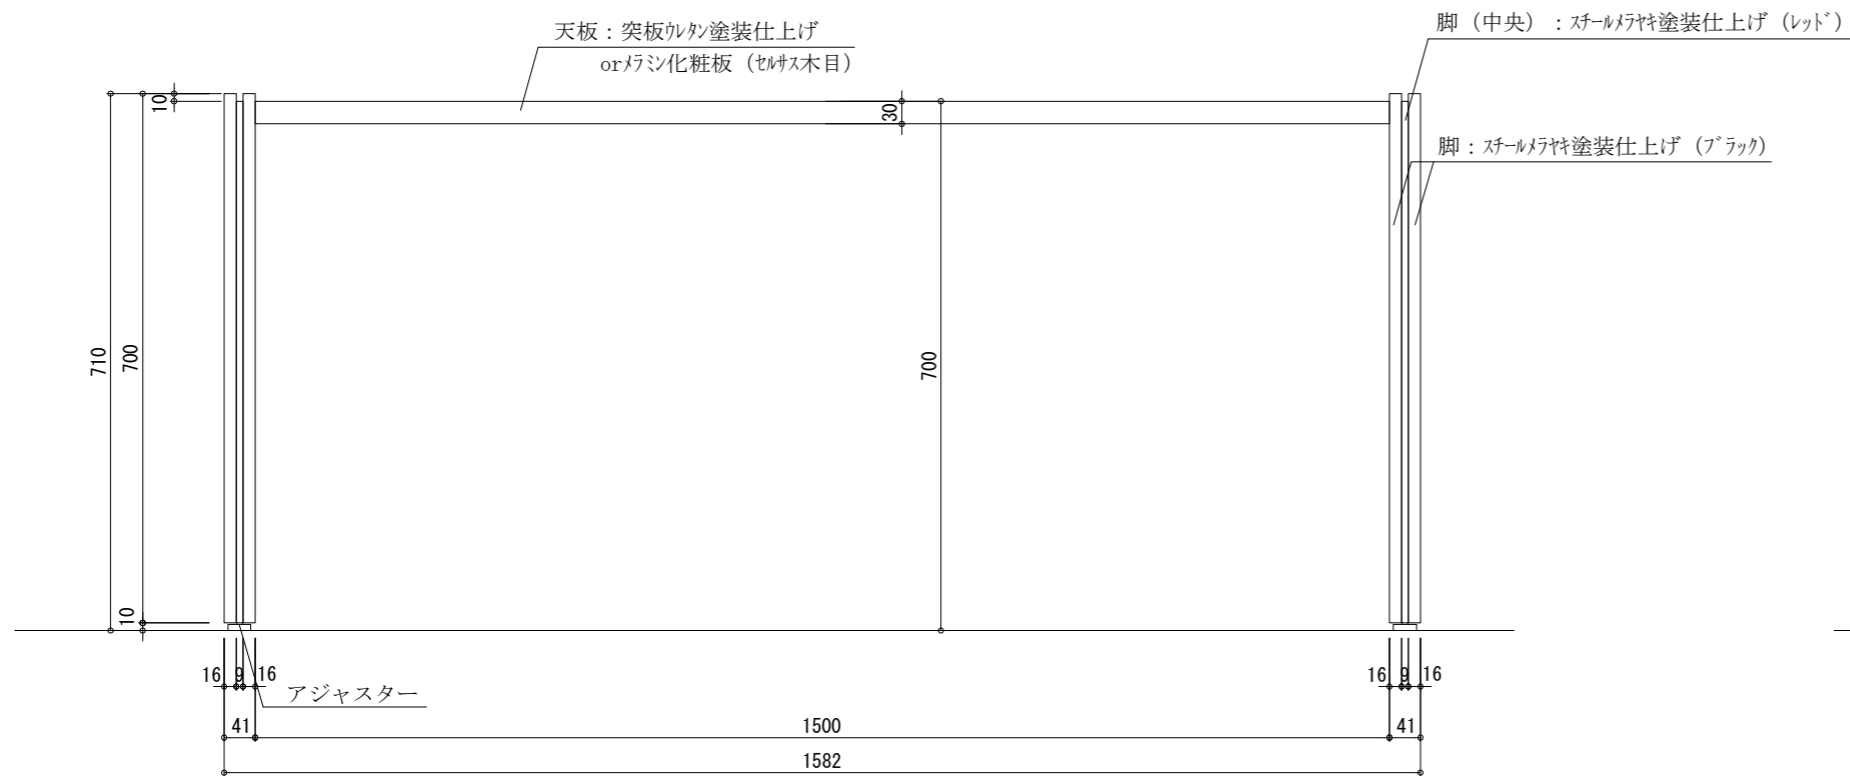

平面図

正面図

側面図

CHECK	DESIGN	DATE	2020.06.08	NAME	T 01
De'plas+	Shinpuku	SCALE	1/10	TITLE	家具製作図

NO.
01