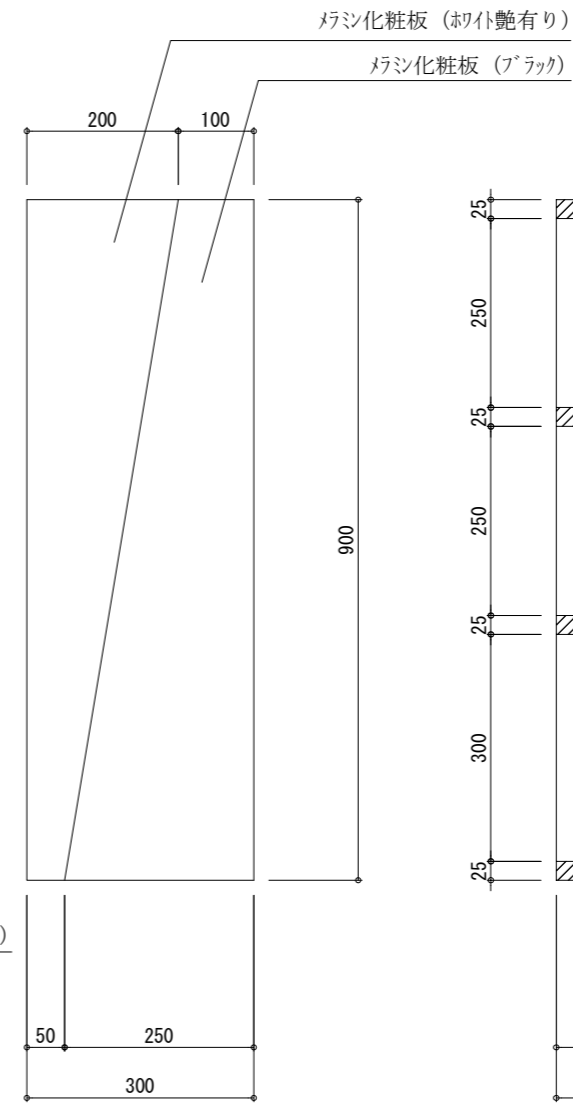

平面図

左側面図

正面図

右側面図

断面図

CHECK	DESIGN	DATE	2020.05.07	NAME	カラーボックス 【 mono tone-type 】
De'plas+	Shinpuku	SCALE	1/10	TITLE	家具製作図
					NO. 01