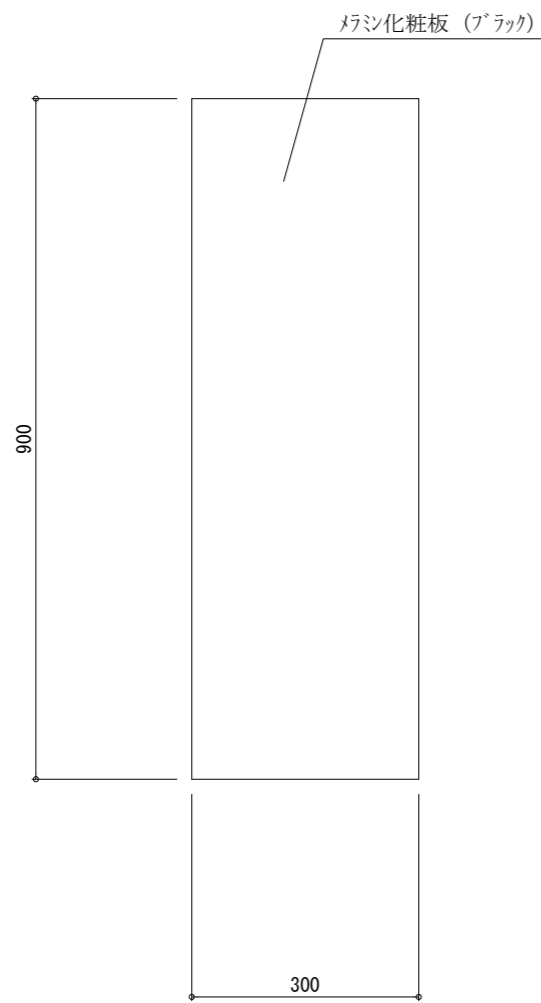

平面図

左側面図

正面図

右側面図

断面図

CHECK	DESIGN	DATE	2020.05.07	NAME	カラーボックス 【 mono tone-type 】
De'plas+	Shinpuku	SCALE	1/10	TITLE	家具製作図
					NO. 01