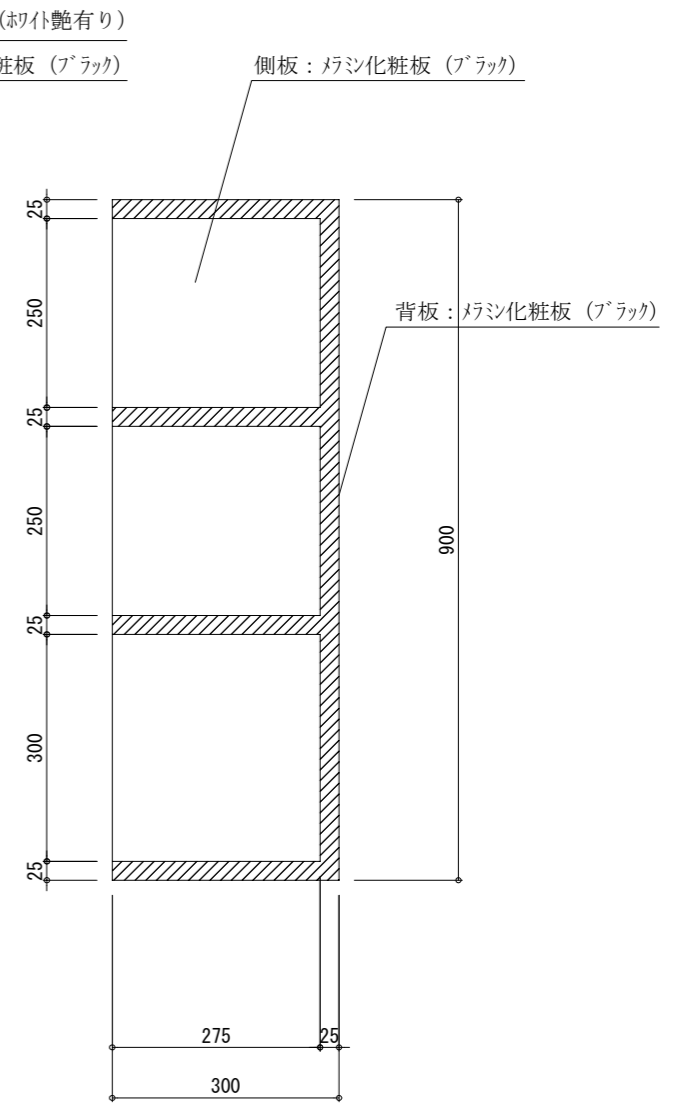

平面図

左側面図

正面図

右側面図

断面図

CHECK	DESIGN	DATE	2020.05.07	NAME	カラーボックス 【 mono tone-type 】
De'plas+	Shinpuku	SCALE	1/10	TITLE	家具製作図
					NO. 01