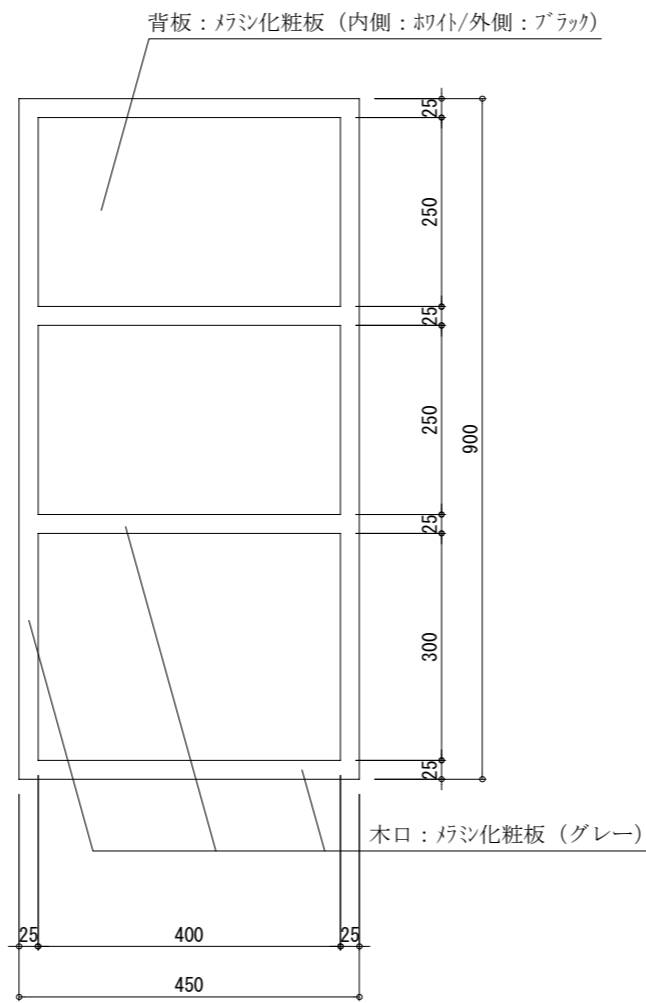

平面図

左側面図

正面図

右側面図

断面図

CHECK	DESIGN	DATE	2020.05.07	NAME	カラーボックス 【 mono tone-type 】
De'plas+	Shinpuku	SCALE	1/10	TITLE	家具製作図
					NO. 01